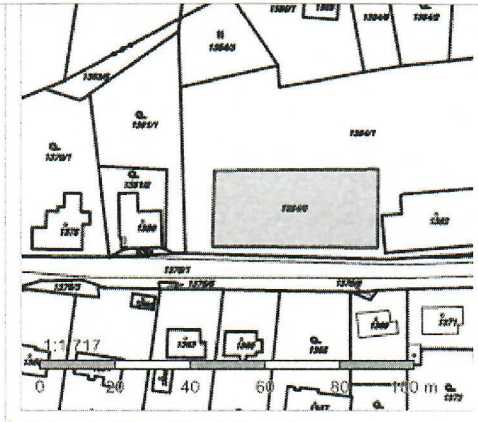

## Obecní úřad Těšovice – Tovární 21 356 01 Sokolov

Č.j.: OUTĚ/396/2017/HAL

Těšovice 6.11.2017

OÚ Těšovice vyhlašuje tyto záměry:

1. Záměr odkoupit do svého vlastnictví pozemek p.č. 1384/8 o výměře 910 m<sup>2</sup> za účelem odstranění azbestové stavby v sousedství OÚ a dětského hřiště
2. Záměr využít pozemek p.č. 1358/21 / bývalá ubytovna / k výstavbě sociálních a startovacích bytů
3. Záměr pozemek p.č. 1331/1 upravit na klidovou a odpočinkovou zónu v rámci rozpočtu 2018 a využití dotace

Parcelní číslo: 1384/8  
 Obec: Těšovice [579360]  
 Katastrální území: Těšovice [752312]  
 Číslo LV: 3463  
 Výměra [m<sup>2</sup>]: 910  
 Typ parcely: Parcela katastru nemovitostí  
 Mapový list: DKM  
 Určení výměry: Ze souřadnic v S-JTSK  
 Způsob využití: manipulační plocha  
 Druh pozemku: ostatní plocha

Parcelní číslo: 1358/21  
 Obec: Těšovice [579360]  
 Katastrální území: Těšovice [752312]  
 Číslo LV: 1  
 Výměra [m<sup>2</sup>]: 2481  
 Typ parcely: Parcela katastru nemovitostí  
 Mapový list: DKM  
 Určení výměry: Ze souřadnic v S-JTSK  
 Druh pozemku: orná půda